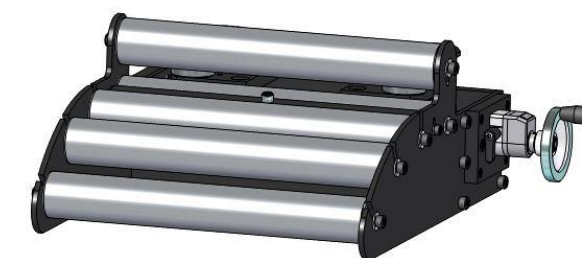

Modellpalette Zubehör BandMotion AG

Messrad

Messrad Anbauteile

Zick- Zack Tisch

Zick- Zack Tisch

Winkel klein

Winkel klein mit Handrad

Winkel klein mit Motor

Winkel mittel

Winkel mittel mit Handrad

Winkel mittel mit Motor

Rollenkorb mit Zentralverstellung

Rollenkorb mit Zentralverstellung

Rollenkorb mit Nutleiste

Rollenkorb mit Zentralverstellung

Segmentwalzen