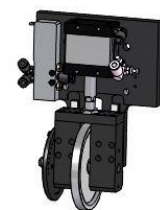

Modellpalette Zubehör BandMotion AG

Messrad

Messrad Anbauteile

Zick- Zack Tisch

Zick- Zack Tisch

Winkel klein

Winkel klein mit Handrad

Winkel klein mit Motor

Winkel mittel

Winkel mittel mit Handrad

Winkel mittel mit Motor

Rollenkorb mit Zentralverstellung

Rollenkorb mit Zentralverstellung

Rollenkorb mit Nutleiste

Rollenkorb mit Zentralverstellung

Segmentwalzen