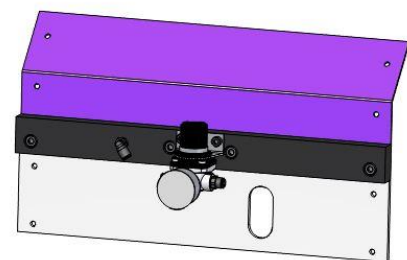

Modellpalette Zubehör BandMotion AG

Messrad

Messrad Anbauteile

Zick- Zack Tisch

Zick- Zack Tisch

Winkel klein

Winkel klein mit Handrad

Winkel klein mit Motor

Winkel mittel

Winkel mittel mit Handrad

Winkel mittel mit Motor

Rollenkorb mit Zentralverstellung

Rollenkorb mit Zentralverstellung

Rollenkorb mit Nutleiste

Rollenkorb mit Zentralverstellung

Segmentwalzen