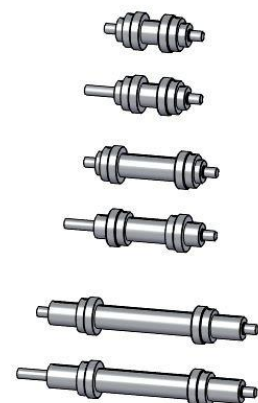

Modellpalette Zubehör BandMotion AG

Messrad

Messrad Anbauteile

Zick- Zack Tisch

Zick- Zack Tisch

Winkel klein

Winkel klein mit Handrad

Winkel klein mit Motor

Winkel mittel

Winkel mittel mit Handrad

Winkel mittel mit Motor

Rollenkorb mit Zentralverstellung

Rollenkorb mit Zentralverstellung

Rollenkorb mit Nutleiste

Rollenkorb mit Zentralverstellung

Segmentwalzen