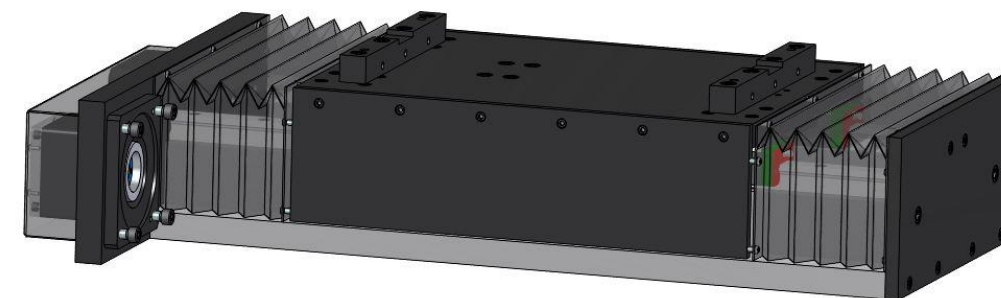

Modellpalette Zubehör BandMotion AG

Messrad

Messrad Anbauteile

Zick- Zack Tisch

Zick- Zack Tisch

Winkel klein

Winkel klein mit Handrad

Winkel klein mit Motor

Winkel mittel

Winkel mittel mit Handrad

Winkel mittel mit Motor

Rollenkorb mit Zentralverstellung

Rollenkorb mit Zentralverstellung

Rollenkorb mit Nutleiste

Rollenkorb mit Zentralverstellung

Segmentwalzen