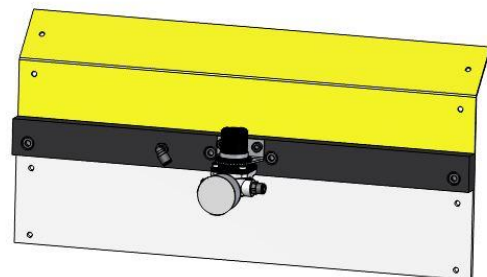

Modellpalette Zubehör BandMotion AG

Messrad

Messrad Anbauteile

Zick- Zack Tisch

Zick- Zack Tisch

Winkel klein

Winkel klein mit Handrad

Winkel klein mit Motor

Winkel mittel

Winkel mittel mit Handrad

Winkel mittel mit Motor

Rollenkorb mit Zentralverstellung

Rollenkorb mit Zentralverstellung

Rollenkorb mit Nutleiste

Rollenkorb mit Zentralverstellung

Segmentwalzen