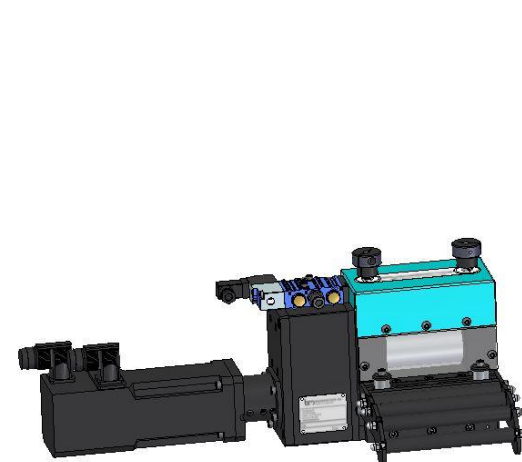

Modellpalette BandMotion AG

BMH 220 S