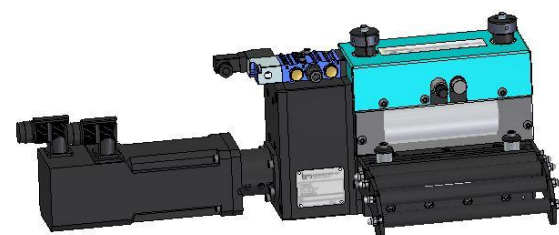

Modellpalette BandMotion AG

BMH 220 S