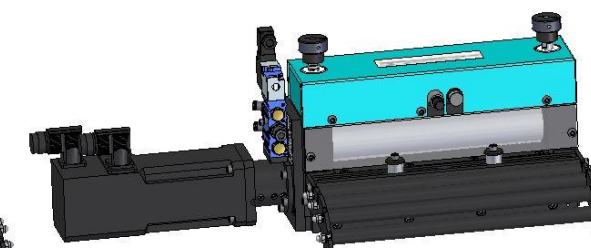

Modellpalette BandMotion AG

BMH 220 S